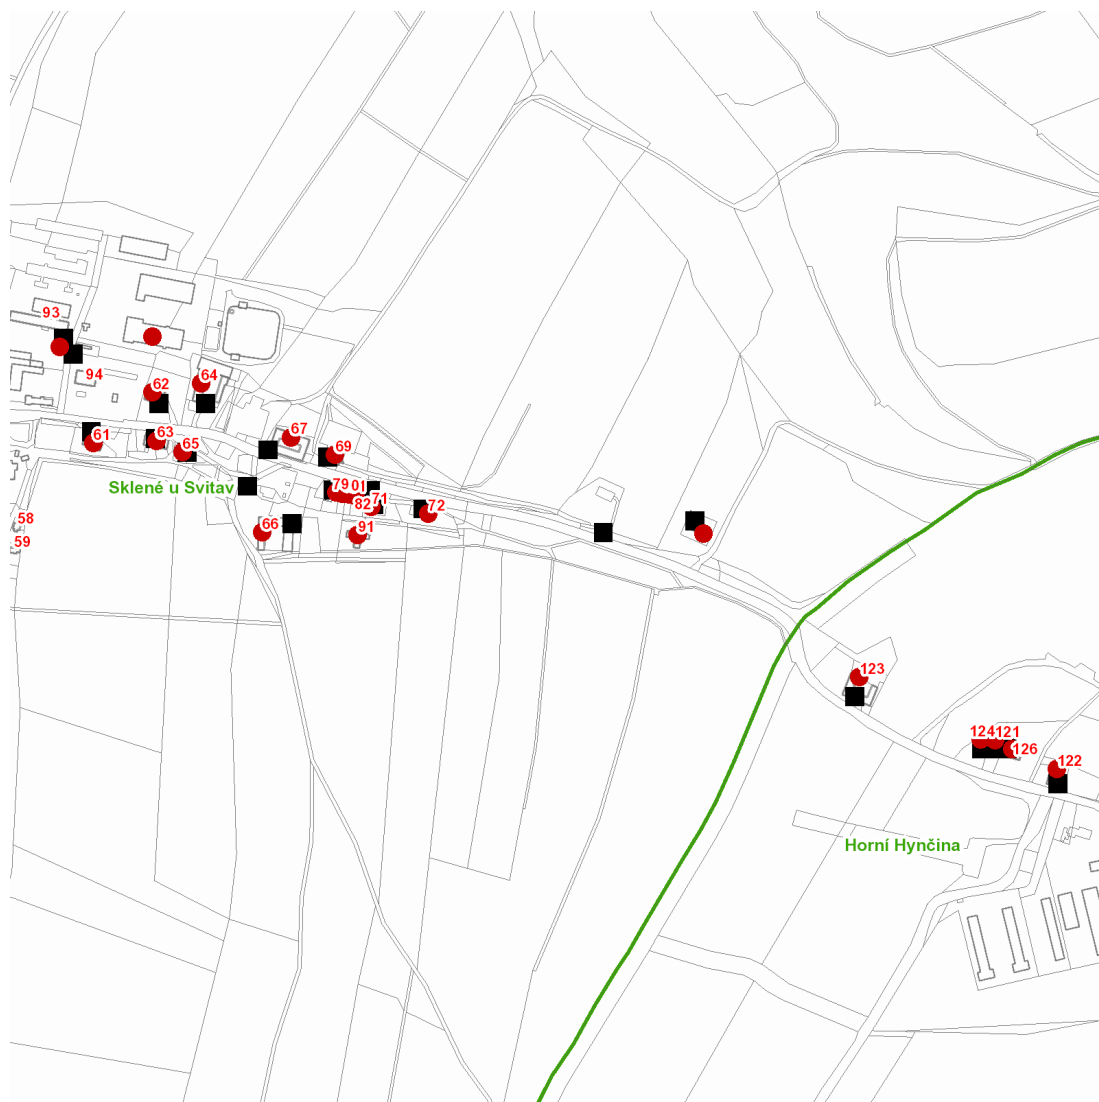

dne **26. 11. 2021** od **8:00** do **10:00** hodin

Plánovaná odstávka zahrnuje tyto lokality:**Pohledy (okres Svitavy)**část obce **Horní Hynčina**

č. p. 121, 122, 123, 124, 126

Sklené (okres Svitavy)

č. p. 61-67, 69, 71, 72, 79, 80, 81, 82, 91

kat. území **Sklené u Svitav** (kód **748242**): parcelní č. 115, 118, 147

UPOZORNĚNÍ

Dotčené zařízení distribuční soustavy je nutné i v době odstávky považovat za zařízení pod napětím, a proto vás žádáme o dodržení všech zásad bezpečnosti a provedení opatření potřebných k zamezení případných škod na zdraví a majetku. | Provozovatelé výroben elektřiny jsou povinni zajistit přerušení dodávky elektřiny z výroby do vypnutého úseku distribuční soustavy.

dne 26. 11. 2021 od 8:00 do 10:00 hodin**Orientační mapový podklad odstávkou dotčených lokalit****VYSVĚTLIVKY**

- – adresy dotčené odstávkou elektřiny
- – místa připojení k elektrické síti dotčená odstávkou

INFORMACE ZASLÁNA

IDDS: szea48g (Obec Pohledy)

IDDS: q8ga5dq (Obec Sklené)