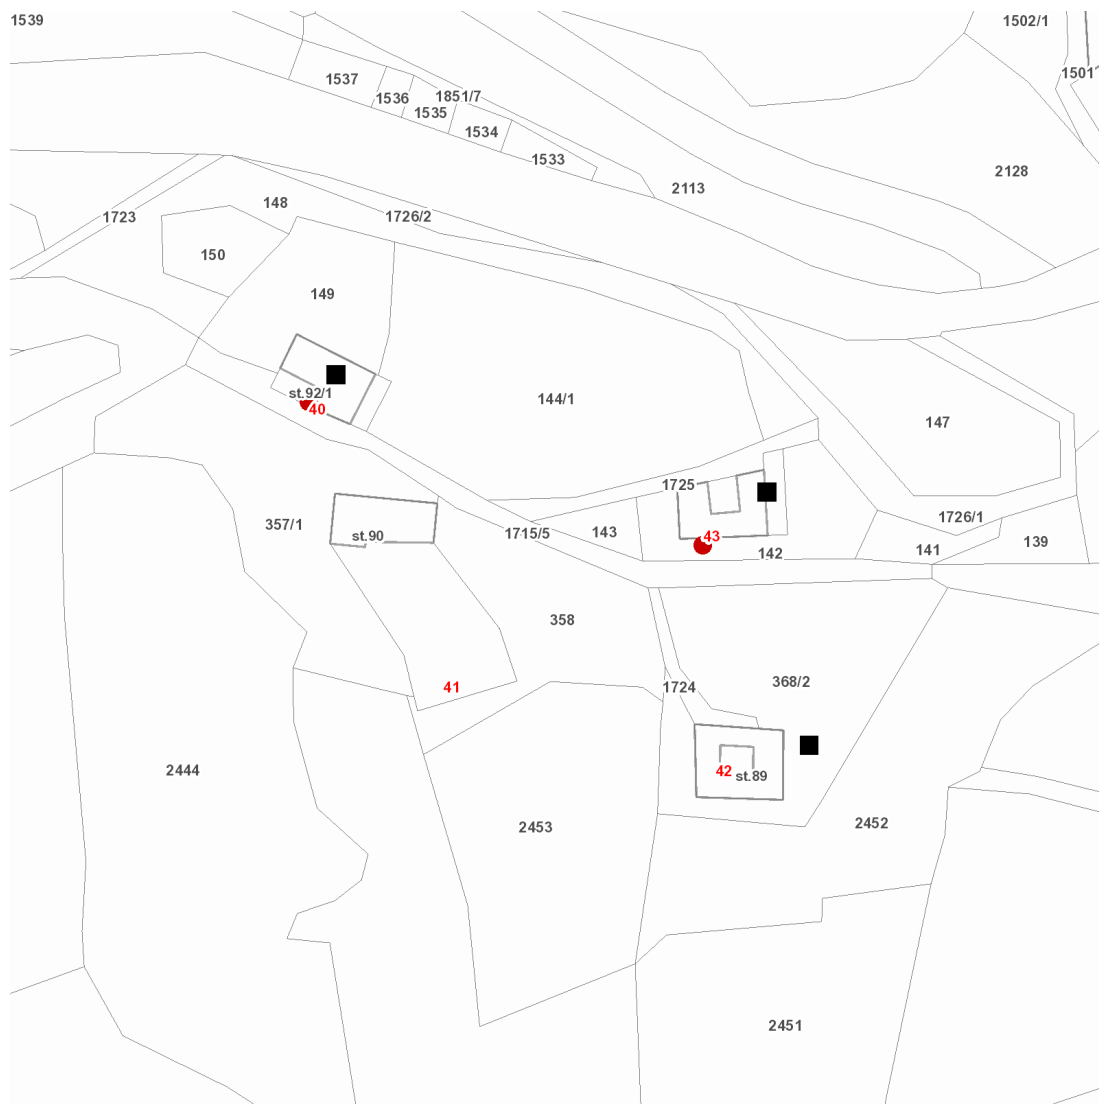

dne **30. 11. 2021** od **7:30** do **15:30** hodin

Plánovaná odstávka zahrnuje tyto lokality:**Pohledy (okres Svitavy)**část obce **Horní Hynčina**

č. p. 40, 43

UPOZORNĚNÍ

Dotčené zařízení distribuční soustavy je nutné i v době odstávky považovat za zařízení pod napětím, a proto vás žádáme o dodržení všech zásad bezpečnosti a provedení opatření potřebných k zamezení případných škod na zdraví a majetku. | Provozovatelé výroben elektřiny jsou povinni zajistit přerušeni dodávky elektřiny z výroby do vypnutého úseku distribuční soustavy.

dne 30. 11. 2021 od 7:30 do 15:30 hodin**Orientační mapový podklad odstávkou dotčených lokalit****VYSVĚTLIVKY**

- – adresy dotčené odstávkou elektřiny
- – místa připojení k elektrické síti dotčená odstávkou

INFORMACE ZASLÁNA

IDDS: szea48g (Obec Pohledy)